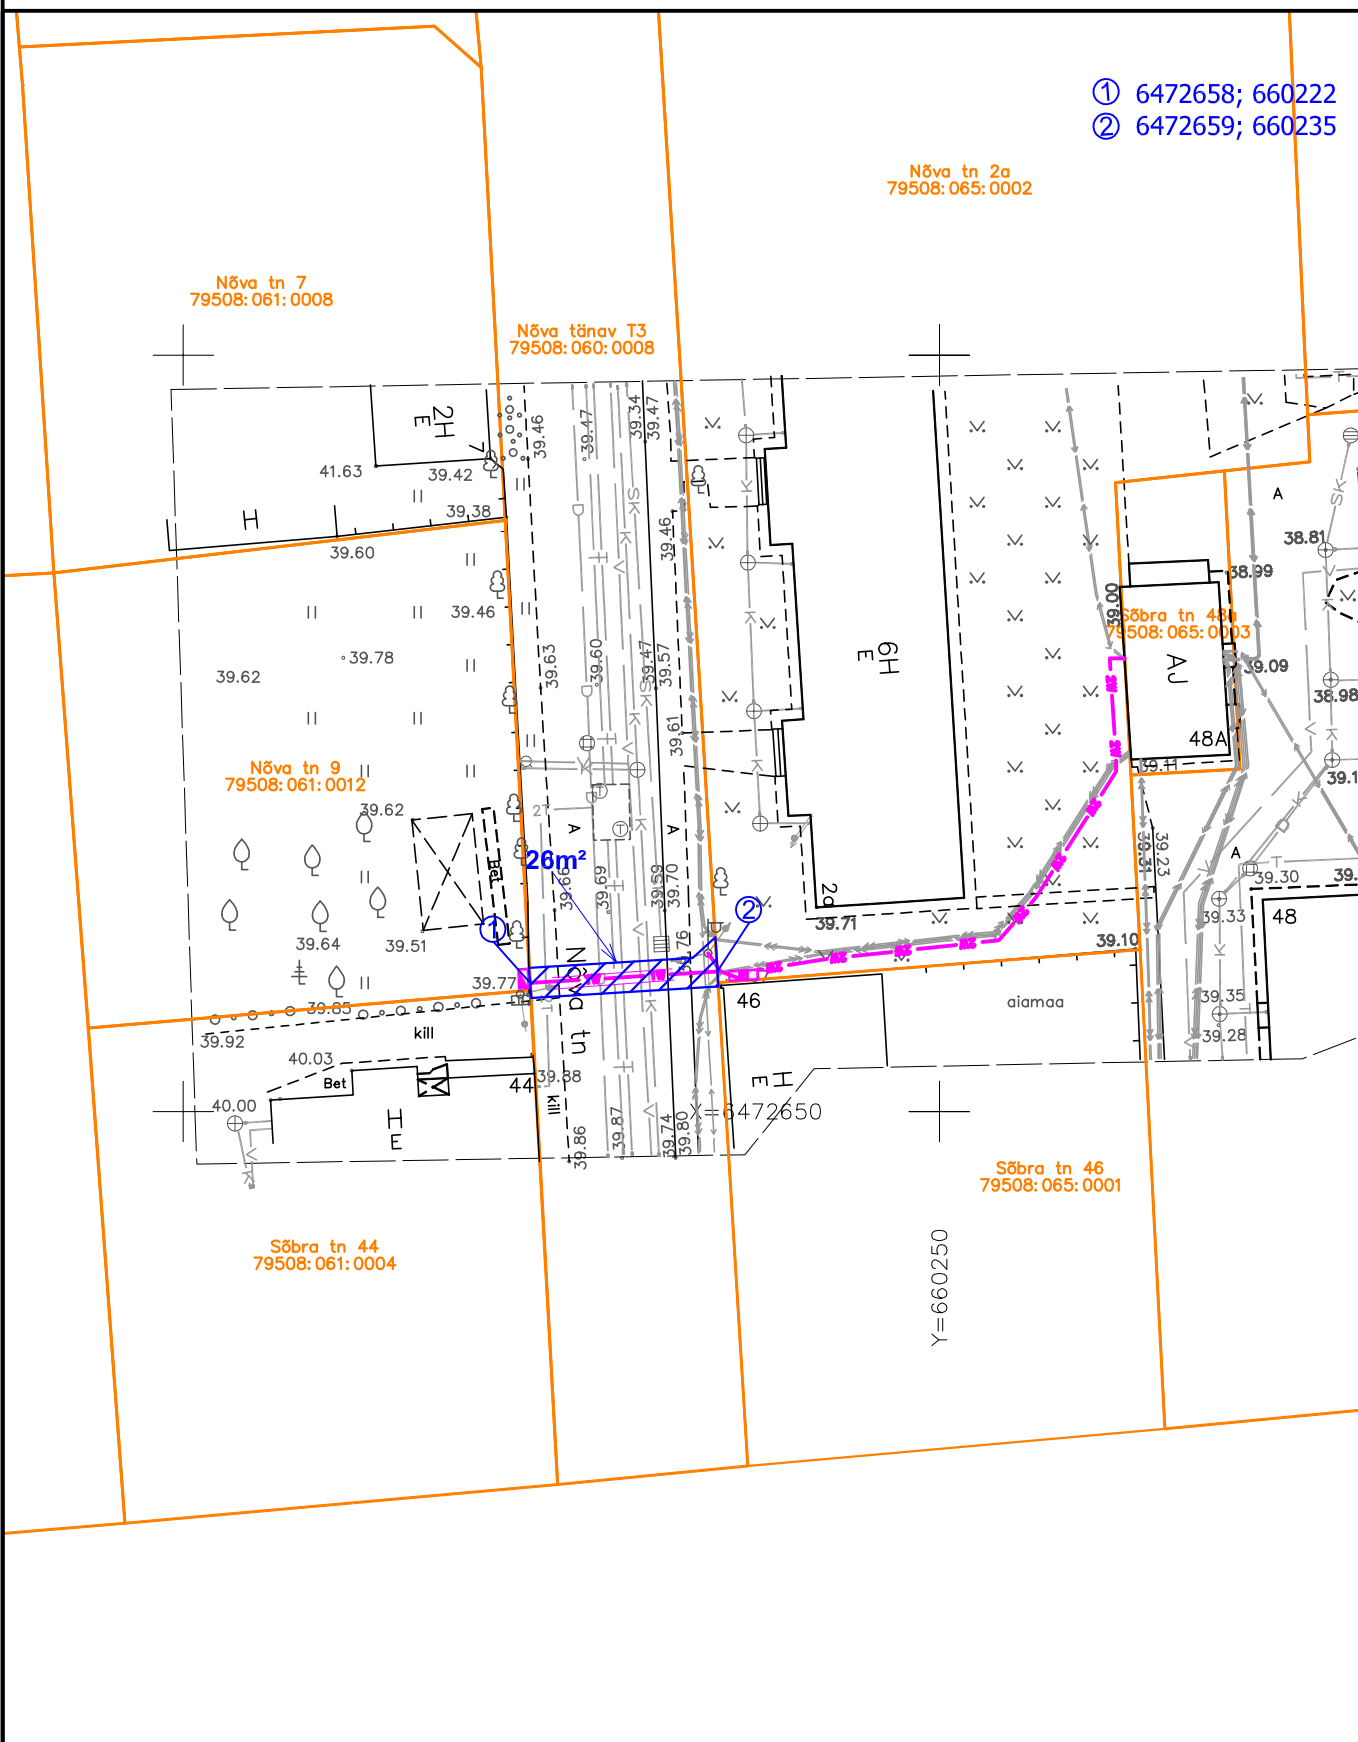

Kasutusõigusega koormatava maa-ala asendiplaan Tartu linn
Nõva tänav T3

① 6472658; 660222
② 6472659; 660235

Nõva tn 2a
79508:065:0002

Nõva tn 7
79508:061:0008

Nõva tänav T3
79508:060:0008

Nõva tn 9
79508:061:0012

Sõbra tn 48A
79508:065:0003

Sõbra tn 46
79508:065:0001

Sõbra tn 44
79508:061:0004

Y=660250

Tingmärgid

1:500

- 1W— projekteeritud 0,4 kV maakaabelliin
- projekteeritud liitumiskilp
- projekteeritud jaotuskilp
- katastripiir
- kasutusõigusega koormatud maa-ala